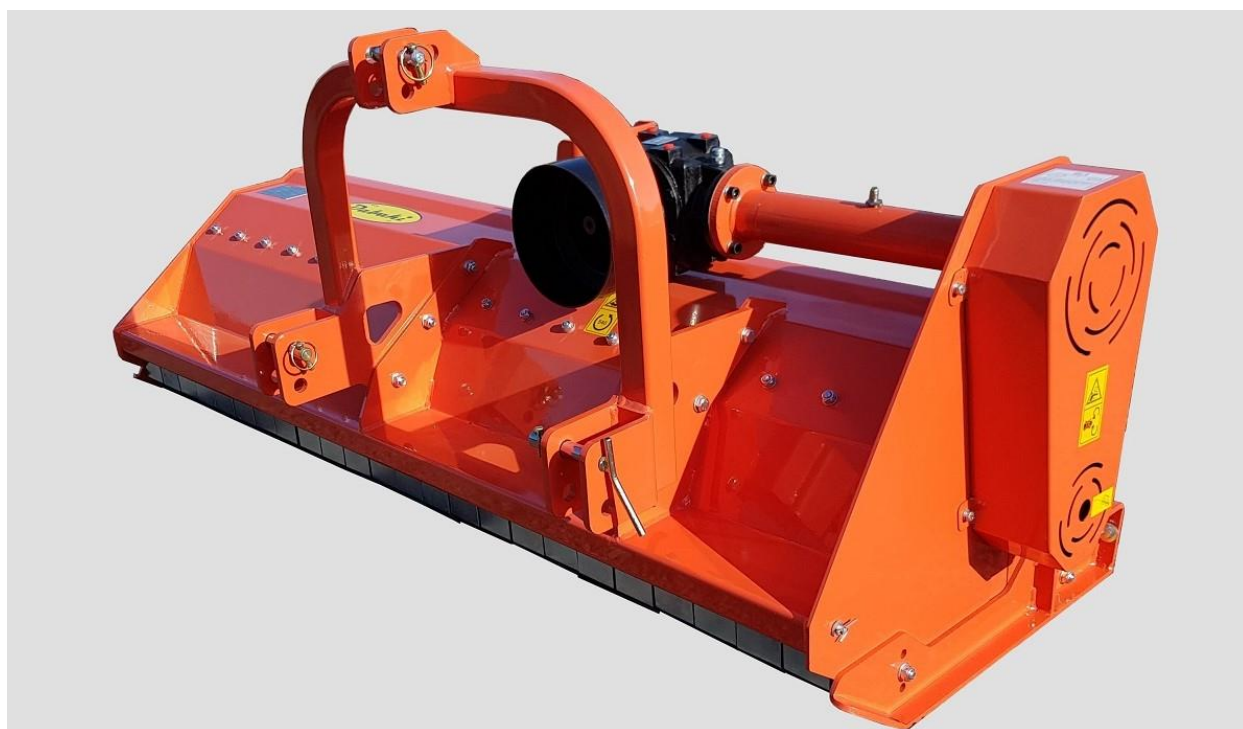

Mulčovač BEM

TYP	 cm	 800 g	 HP	 cm		 KG	 HP	CENA s DPH
BEM 120	120	20	50	0	3	265	20 - 30	30.900,-
BEM 150	150	24	50	0	3	310	30 - 50	33.900,-
BEM 180	180	28	50	0	4	330	50 - 80	35.900,-
BEM 120 H	120	20	50	35	3	310	20 - 30	33.900,-
BEM 150 H	150	24	50	35	3	330	30 - 50	37.900,-
BEM 180 H	180	28	50	35	4	350	50 - 80	39.900,-

Mulčovače dodáváme vč. kardanu (náhonové hřídele)