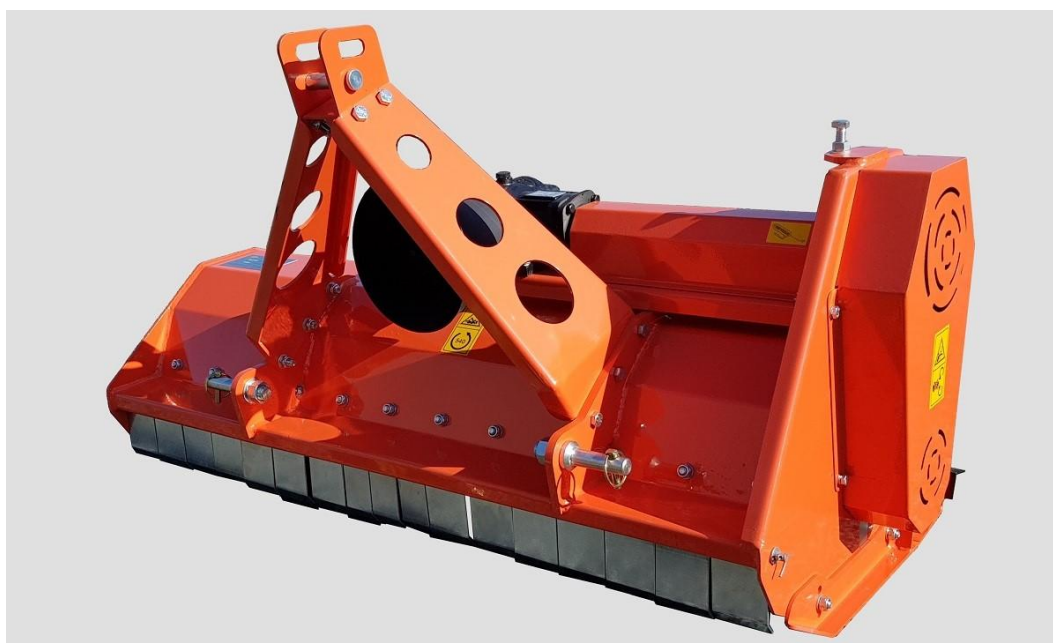

# Malčer NEFL

TIP	 cm	 350g	 HP	 ↔		 KG	 HP	Cijena s PDV
NEFL 100	100	14	30	NE	2	136	10 - 20	1.000,- €
NEFL 120	120	18	30	NE	3	148	15 - 25	1.020,- €
NEFL 140	140	22	30	NE	3	164	20 - 35	1.140,- €
NEFL 120 M	120	18	30	ANO	3	168	15 - 20	1.180,- €
NEFL 140 M	140	22	30	ANO	3	185	20 - 40	1.270,- €

Isporučujemo malčere uključujući kardan (pogonsko vratilo)